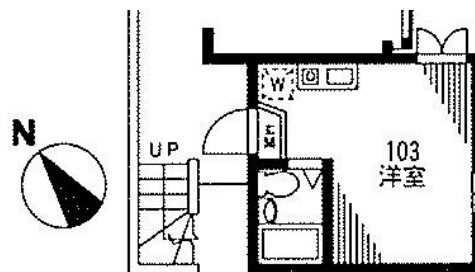

物件間取

※図面と相違する場合は、現況を優先します